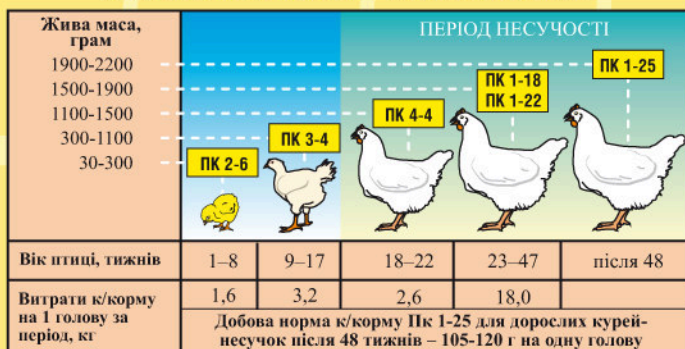

СХЕМА ВІДГОДІВЛІ КУРЕЙ-НЕСУЧОК КОМБІКОРМОМ ТМ "МУЛЬТИГЕЙН"

ПОКАЗНИКИ ЯКОСТІ

	ПК 2-6	ПК 3-4	ПК 4-4	ПК 1-18	ПК 1-22	ПК 1-25
Обмінна енергія, ккал/100 г	315	290	280	270	270	260
Сирий протеїн, %	20,0	14,0	16,0	17,0	17,0	15,0
Сирий жир, %	5,0	3,5	3,4	4,8	4,5	4,3
Сира клітковина, %	3,8	3,6	4,5	4,9	4,5	4,5
Кальцій, %	1,1	1,2	2,1	3,4	3,4	3,7
Фосфор, %	0,7	0,6	0,7	0,7	0,7	0,7
Натрій, %	0,1	0,2	0,2	0,2	0,1	0,2
Лізин, %	1,09	0,7	0,8	0,77	0,80	0,63
Метіонін, %	0,45	0,32	0,36	0,32	0,32	0,28
Метіонін+цистин, %	0,85	0,65	0,76	0,74	0,70	0,62
Триптофан, %	0,26	0,18	0,2	0,23	0,21	0,20
Треонін, %	0,78	0,57	0,63	0,63	0,70	0,52